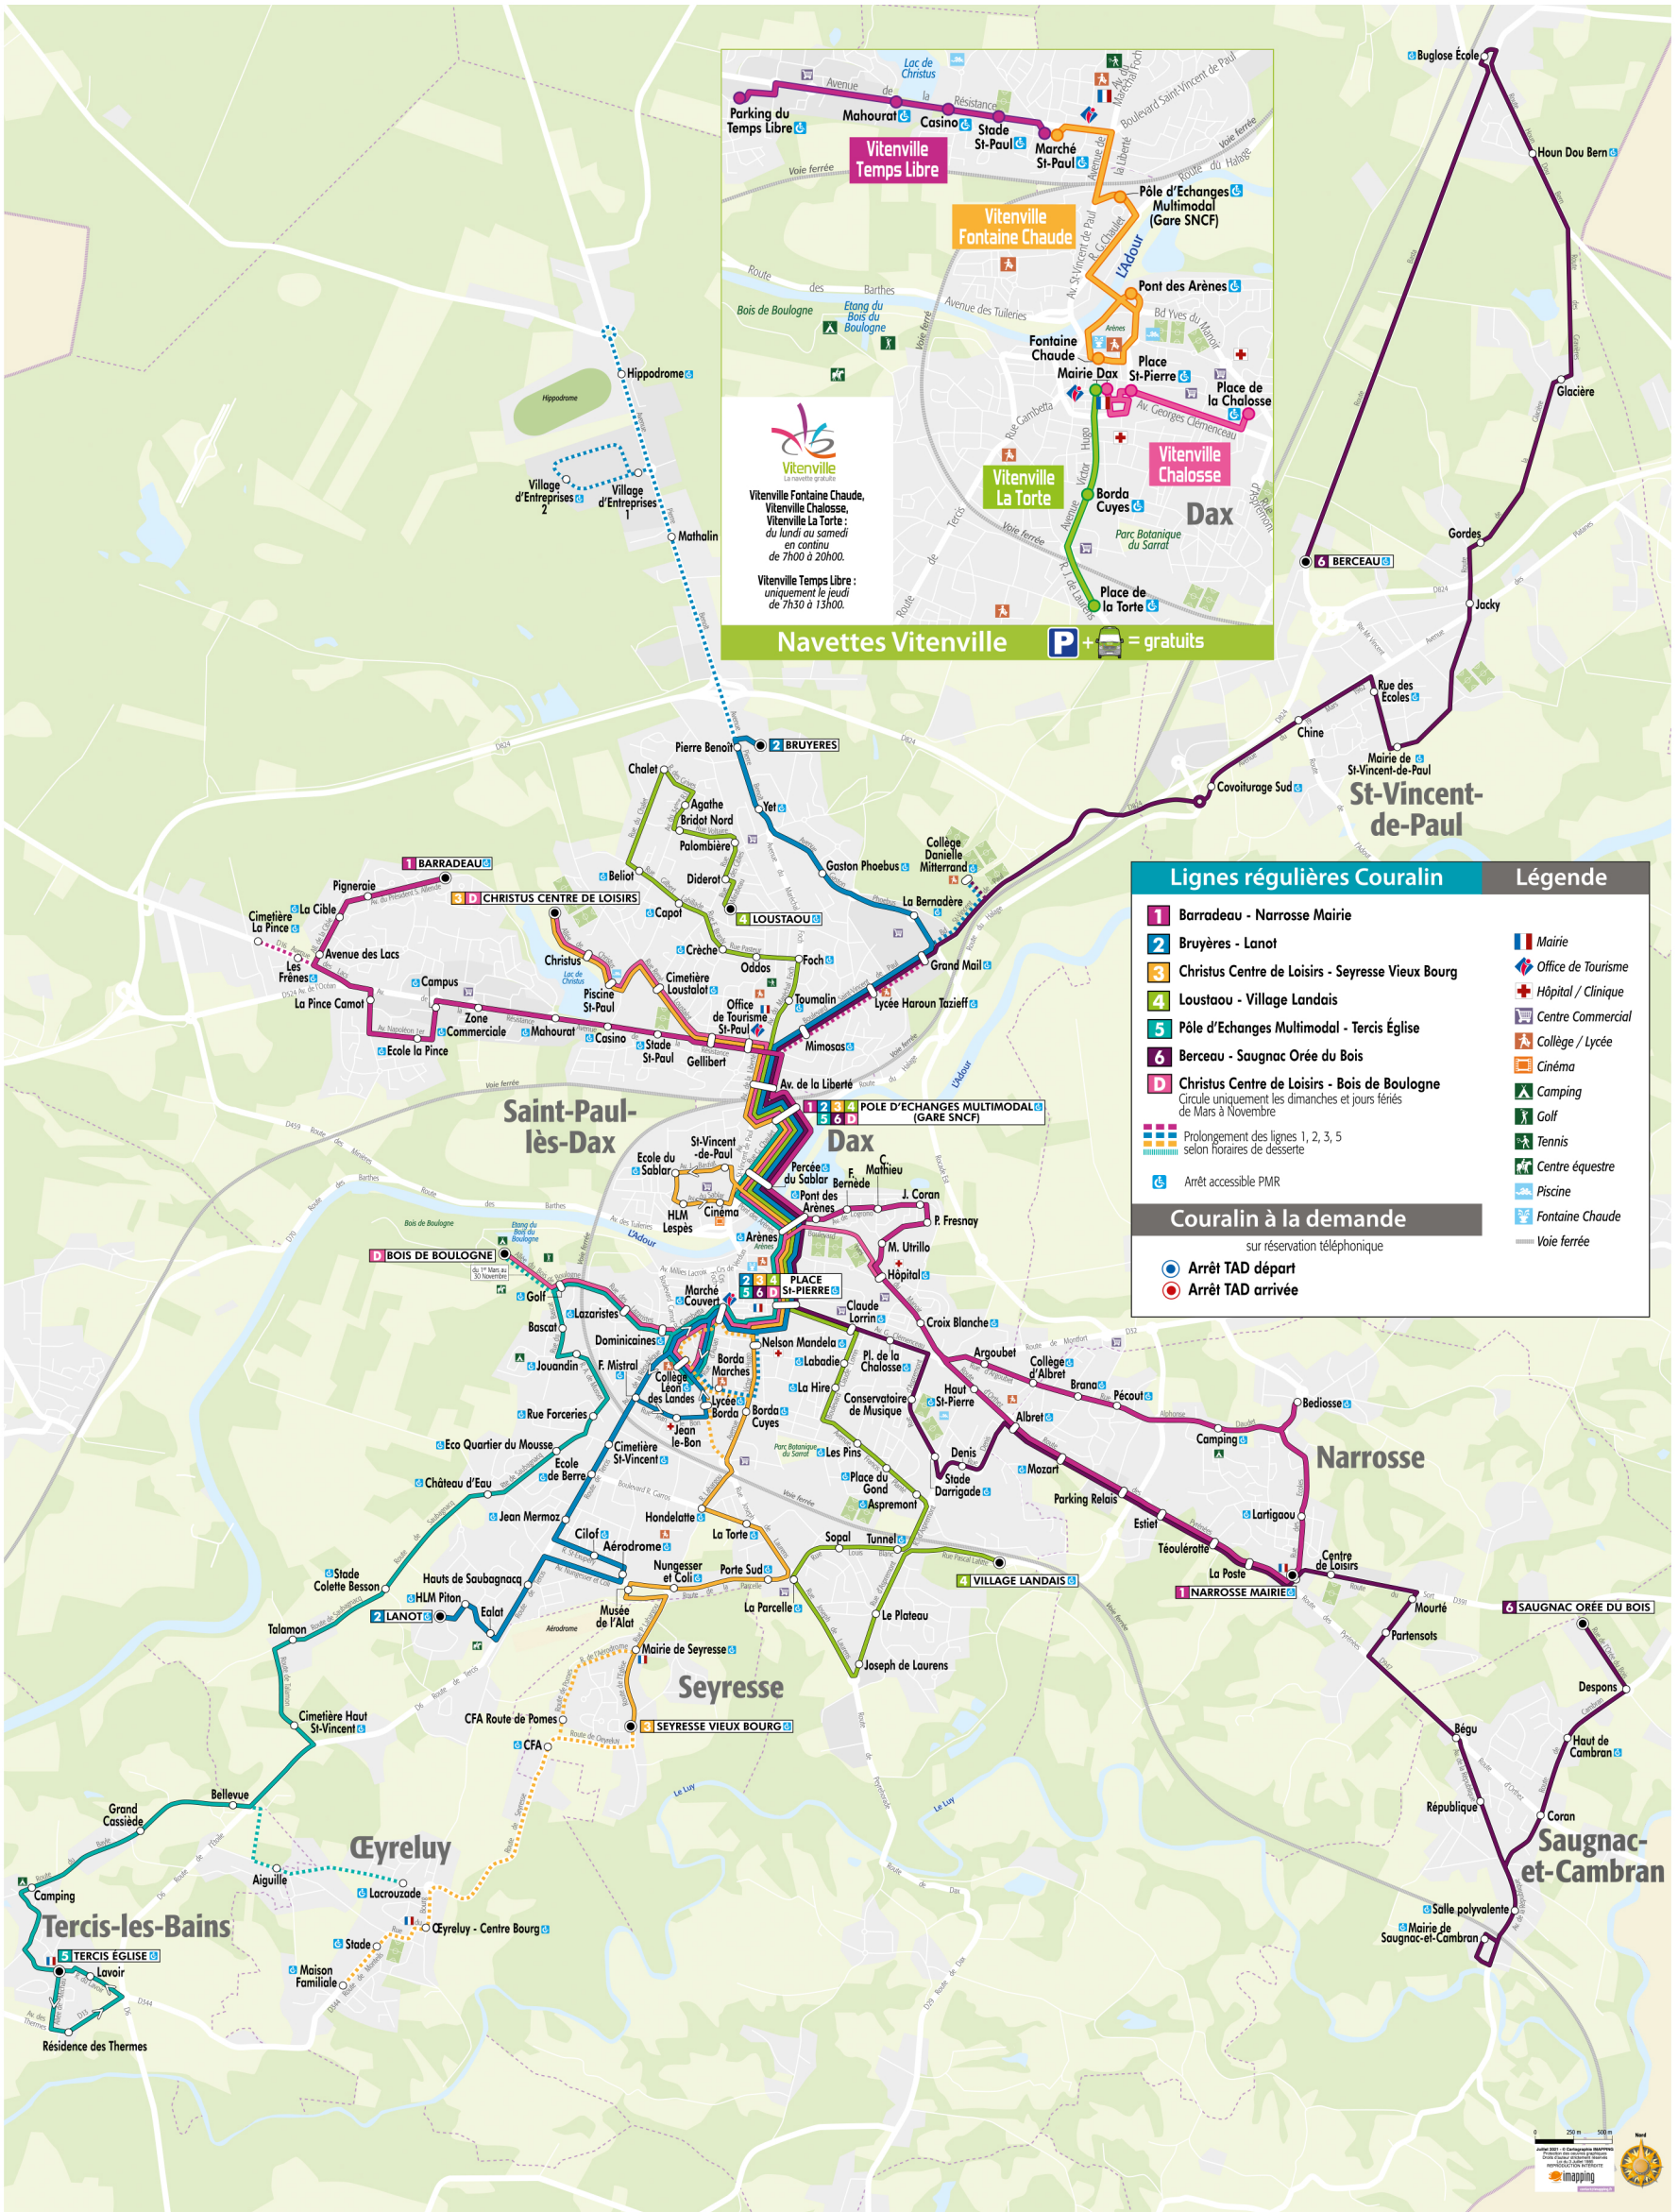

COURALIN ET VITENVILLE

MESURES SANITAIRES COVID 19

Consultez les gestes barrières sur le site www.gouvernement.fr

Navettes Vitenville **P + = gratuits**

Vitenville Fontaine Chaude, Vitenville Chalosse, Vitenville La Torte : du lundi au samedi en continu de 7h00 à 20h00.
 Vitenville Temps Libre : uniquement le jeudi de 7h30 à 13h00.

Lignes régulières Couralin	Légende
1 Barradeau - Narrosse Mairie	Mairie
2 Bruyères - Lanot	Office de Tourisme
3 Christus Centre de Loisirs - Seyresse Vieux Bourg	Hôpital / Clinique
4 Loustaou - Village Landais	Centre Commercial
5 Pôle d'Echanges Multimodal - Tercis Église	Collège / Lycée
6 Berceau - Saugnac Orée du Bois	Cinéma
D Christus Centre de Loisirs - Bois de Boulogne	Camping
Prolongement des lignes 1, 2, 3, 5 selon horaires de desserte Arrêt accessible PMR	
Couralin à la demande sur réservation téléphonique Arrêt TAD départ Arrêt TAD arrivée	
	Tennis
	Centre équestre
	Piscine
	Fontaine Chaude
	Voie ferrée